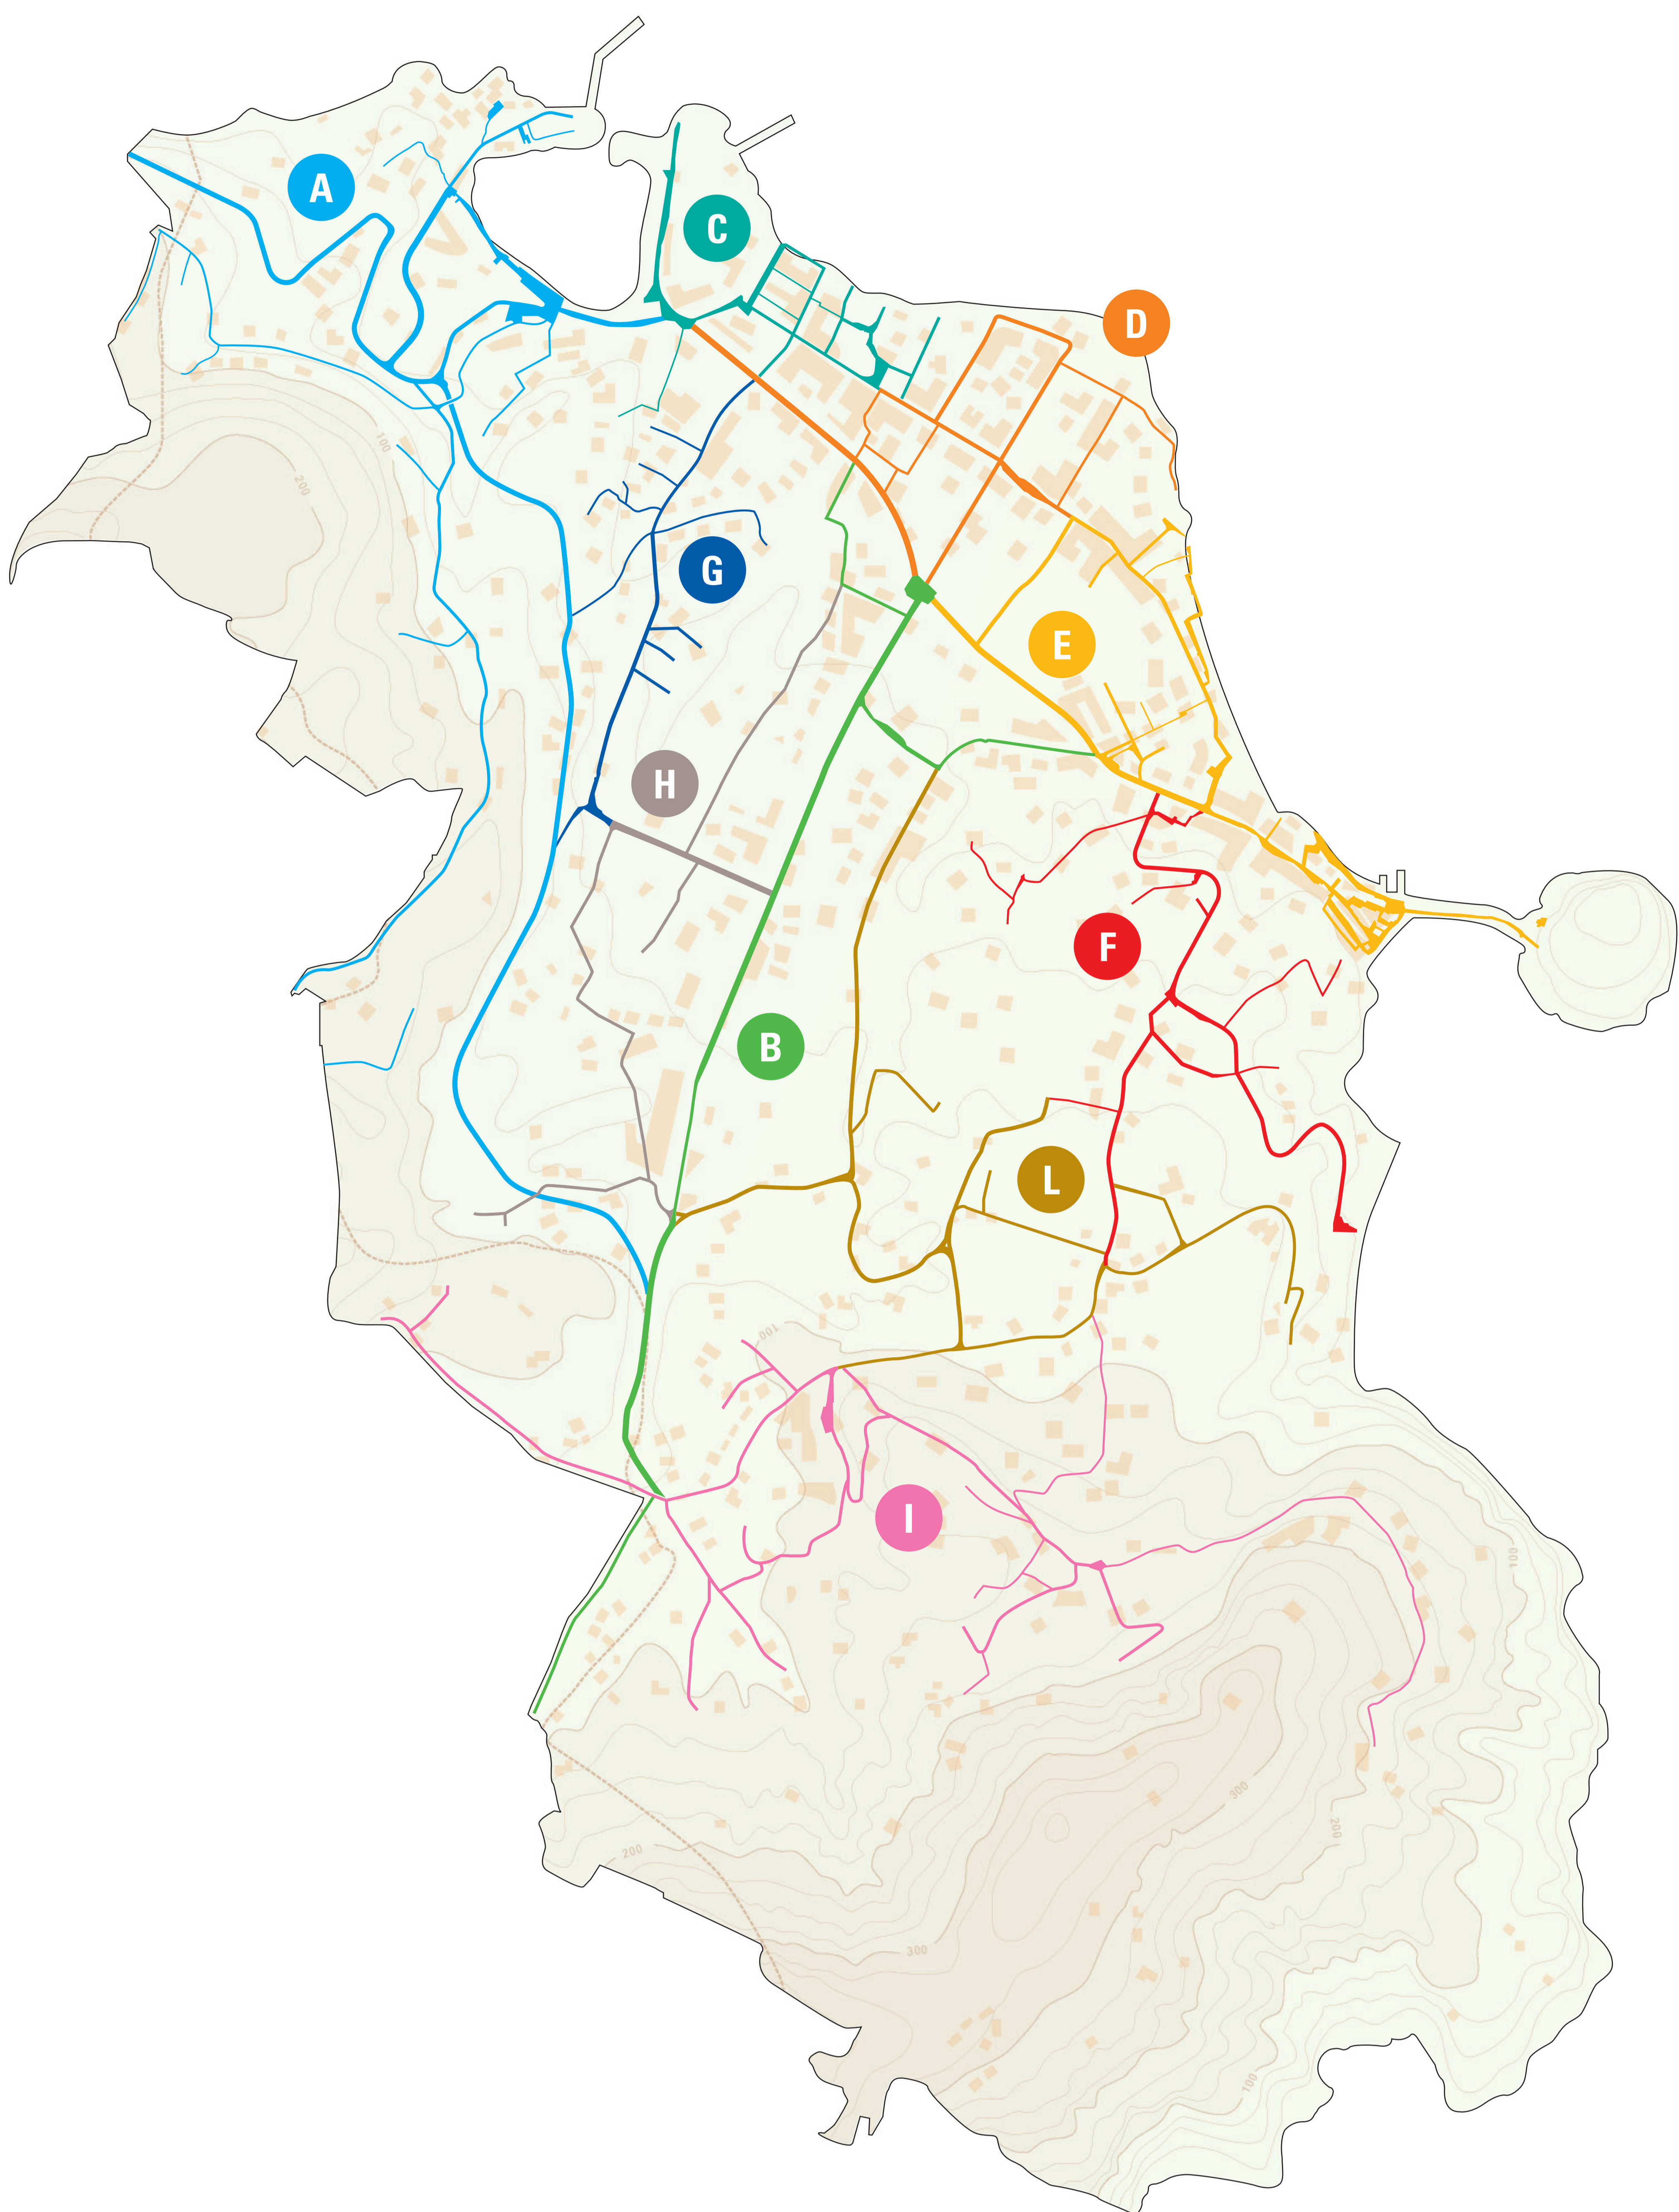

Città di Ischia

ATTUAZIONE DEL PIANO PER LA RACCOLTA DIFFERENZIATA DEI RIFIUTI

ZONA

A

A PARTIRE DAL
25/02/2008

VIA BALDASSARRE COSSA
VIA BOSCO DEI CONTI
VIA CRETAIO
VIA DELLA FOCE
VIA DELLE FORNACI
VIA IASOLINO
VIA NUOVA DEI CONTI
VIA PORTOSALVO
VIA QUERCIA
VIA RAMPE DELLE MADONNELLE
VIA SANT'ALESSANDRO
SOPRAELEVATA IASOLINO - RACC. SS 270
VIA 3° TRAVERSA QUERCIA
PIAZZALE TRIESTE E TRENTO
VIA VARIANTE ESTERNA SS 270
VIA VICINALE FASOLARA SS 270

ZONA

B

A PARTIRE DAL
25/02/2008

VIA CASCIARO
PIAZZA DEGLI EROI
VIA FOSCHINI
VIA LEONARDO MAZZELLA
(DA VIA FOSCHINI A VIA ANTONIO SOGLIUZZO)
VIA MICHELE MAZZELLA
VIA FEDERICO VARIOPINTO

ZONA

C

A PARTIRE DAL
03/03/2008

PIAZZA ANTICA REGGIA
VIA BATTISTESSA
VIA LUIGI BICHELLI
VIA FRANCESCO BUONOCORE
PIAZZA CROCE
VIA DE RIVAZ
VIA ENEA
VIA VENANZIO MARONE
VIA OSSERVATORIO
VIA PORTO
VIA REGINA ELENA
VIA ROMA
VIA SALITA SAN PIETRO
VIA DELLE TERME
(PRIMO TRATTO DA VIA A. DE LUCA A VIA ROMA)
VIA TRAV. FRANCESCO BUONOCORE
VIA 1° TRAV. DE RIVAZ
VIA 2° TRAV. DE RIVAZ
VIA 3° TRAV. DE RIVAZ
VIA TRAV. VENANZIO MARONE

ZONA

H

A PARTIRE DAL
10/03/2008

VIA DELL'AMICIZIA
VIA FASOLARA
VICO FASOLARA
VIA DELLE GINESTRE
VIA PARCO DELLE GINESTRE
VIA DELLO STADIO

ZONA

I

A PARTIRE DAL
17/03/2008

VIA ACQUEDOTTO
(DA SANT'ANTUONO AI PILASTRI)
VIA ACQUEDOTTO
(LOCALITÀ SPALATRIELLO)
VIA ARENELLA
VIA CA'MORMILE
VIA CAMPAGNANO
VIA CARAUCIO
VIA CASABONA
VIA CATAVOLA
VIA CURCI
VIA MONTE PICCOLO
VIA NUOVA CAMPAGNANO
VIA PIANO LIGUORI
VIA SERBATOIO
VIA SOLITARIA
VIA SPALATRIELLO
VIA TORRE
VIA TRAV. CAMPAGNANO
VIA 1° TRAV. CASABONA
VIA VECCHIA CAMPAGNANO